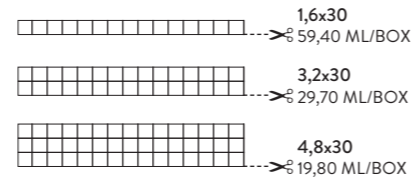

NEWPORT
RIVESTIMENTO
25X40

BEIGE 25x40
TORTORA 25x40
MARMETTE BEIGE 25x40
MURETTO MIX BEIGE 25x40
BACCHETTA BRONZO 25x40

*BACCHETTA ARDESIA 1x40 ■ 28
spessore 6 mm
pc. box: 6

MOSAICO MUSIC JAZZ ★38

MOSAICO MUSIC LOUNGE ★38

CENERE 25x40 ▲08

VENDITA SOLO A SCATOLE COMPLETE.
TO BE SOLD AS FULL BOX ONLY.
VENDABLE UNIQUEMENT EN BOITES ENTIÈRES.
ABNAHME NUR VOLLE PAKETE.

*BACCHETTA BRONZO 1x40 ■ 28
spessore 6 mm
pc. box: 6

MOSAICO EDEN BIANCO-GRIGIO ★35