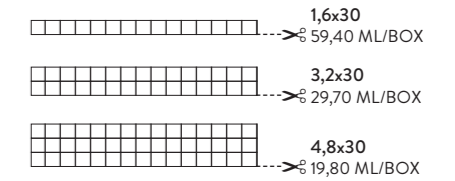

VENDITA SOLO A SCATOLE COMPLETE.
TO BE SOLD AS FULL BOX ONLY.
VENDABLE UNIQUEMENT EN BOITES ENTIÈRES.
ABNAHME NUR VOLLE PAKETE.