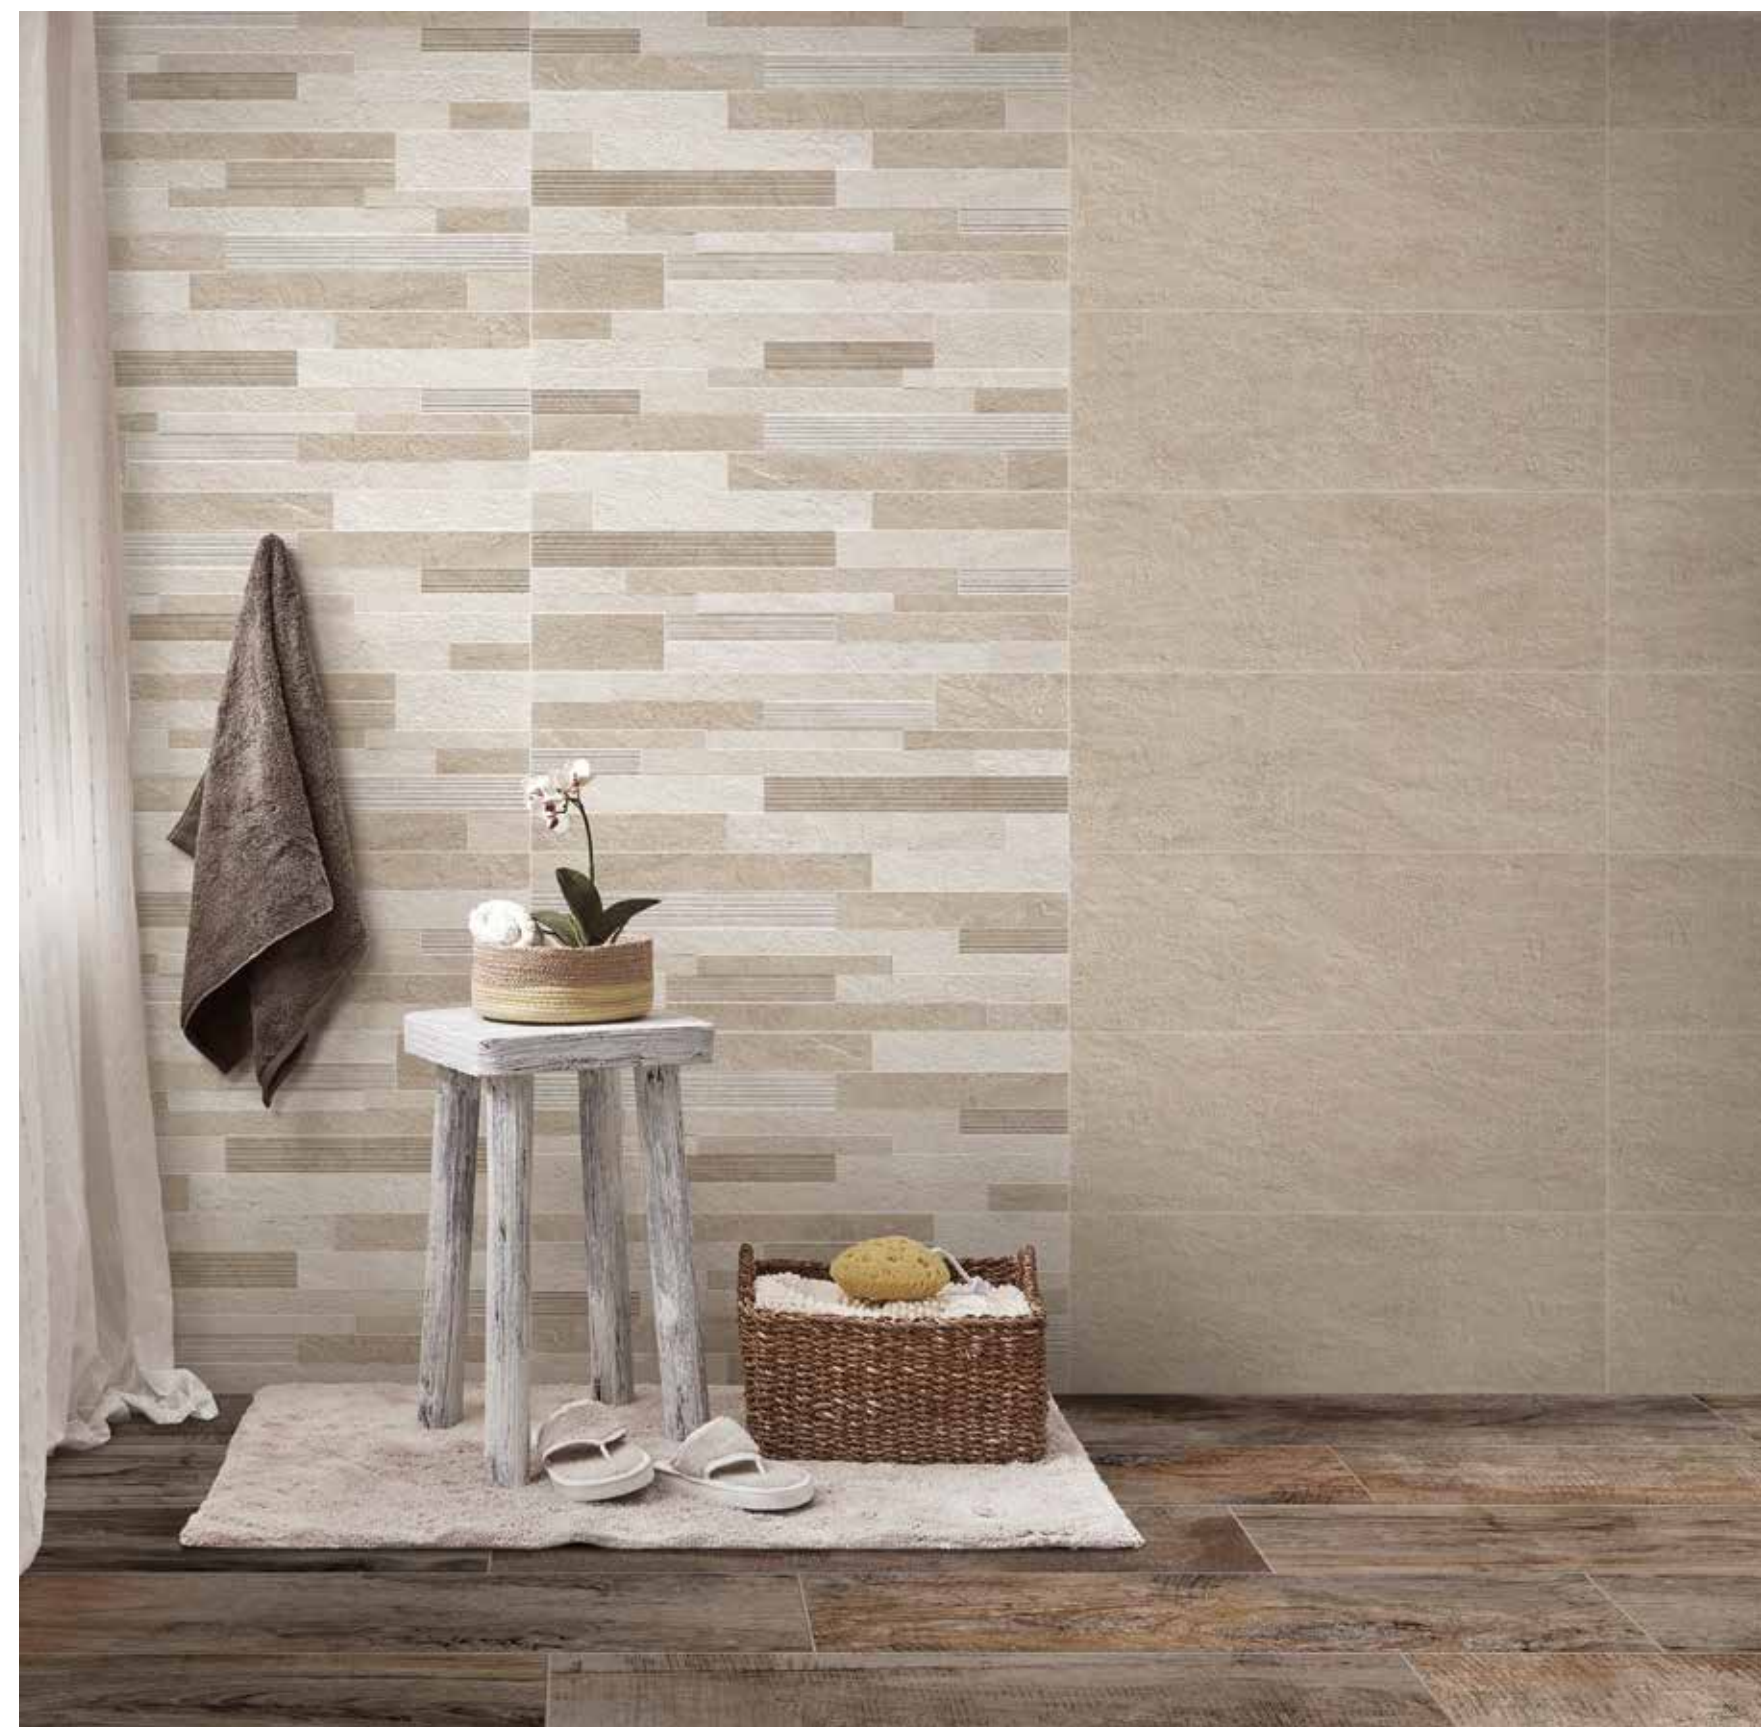

6 pz per Scatola
6 pieces Box
2 composizioni da 3 soggetti
2 compositions 3 subject

Pavimenti consigliati

Recommended floors

Fjord 20,3x90,6/ Serie completa p.40 / Complete series p.40

Imballi Packing	Scatole Box			Europallet Europal			
	Articolo Article	pezzi pieces	m² m²	kg kg	scatole box	m² m²	kg kg
	25x75 Fondo	8	1,50	20,50	45	67,50	940
	25x75 Metrò	8	1,50	20,50	45	67,50	940
	25x75 Flora	6	1,13	15,35	-	-	-
	20,3x90,6 Fjord	6	1,10	19,00	60	66,00	1160

Contributo spese imballo 9,00 euro/pal netto /Packing costs euro 9,00/pal
Pezzi speciali venduti solo a scatole intere /Special pieces sold only in full boxes

Maison Beige 25x75/Maison Metrò Beige 25x75/Fjord Noce 20,3x90,6