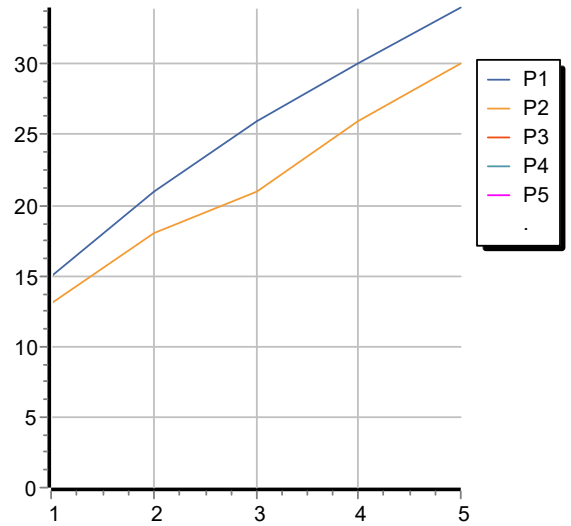

Disegno Complessivo / Overall Drawing

BRIM

ZBR127

Esplosi / Exploded

BRIM

ZBR127

Portate / Flowrates (lt/min)

PRESSIONE PRESSURE	1 BAR	2 BAR	3 BAR	4 BAR	5 BAR
USCITA PRIMARIA PRIMARY OUTLET <i>P1</i>	15	21	26	30	34
USCITA SECONDARIA SECONDARY OUTLET <i>P2</i>	13	18	21	26	30
<i>P3</i>					
<i>P4</i>					
<i>P5</i>					

BRIM

ZBR127

Pesi e Misure / Weights and Sizes

Peso (Kg) Weight (lb)	0,71 (Kg)	1,57 (lb)
Volume test (dc3) - (in3)	3,32 (dc3)	202,60 (in3)
h (mm) - (in)	93,00 (mm)	3,66 (in)
L1 (mm) - (in)	162,00 (mm)	6,38 (in)
L2 (mm) - (in)	220,00 (mm)	8,66 (in)