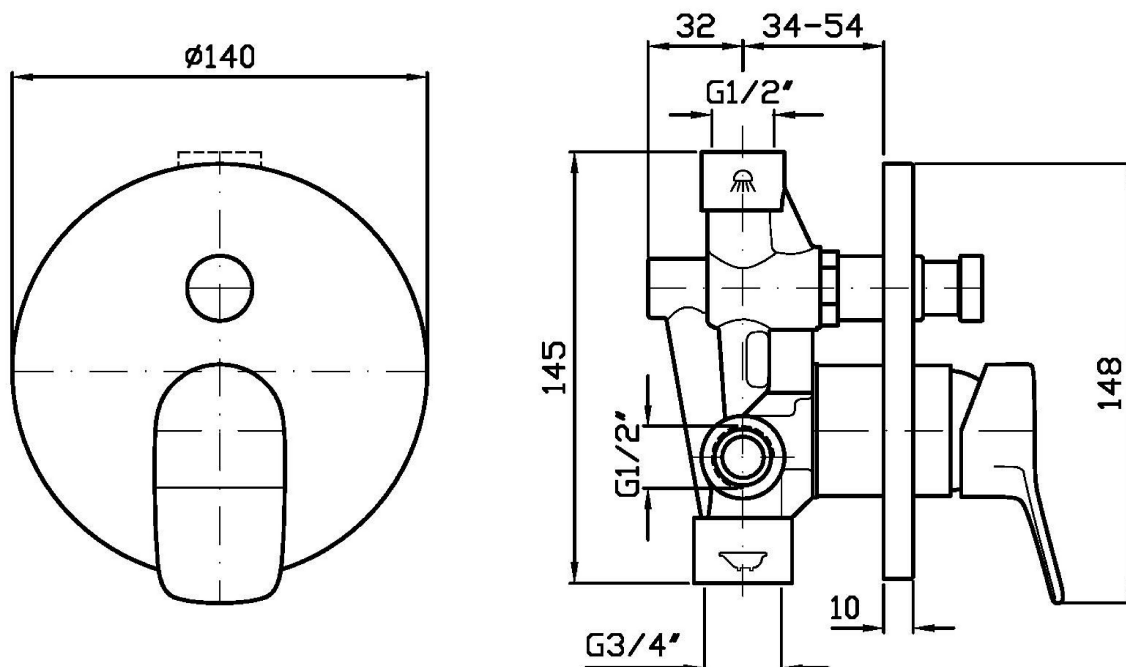

BRIM

ZBR127

Miscelatore monocomando incasso vasca-doccia. / Built-in single lever bath-shower mixer.

Miscelatore monocomando incasso vasca-doccia, con deviatore.

Built-in single lever bath-shower mixer with diverter.

Disegno Complessivo / Overall Drawing

BRIM

ZBR127

Esplosi / Exploded

BRIM

ZBR127

Portate / Flowrates (lt/min)

PRESSIONE PRESSURE	1 BAR	2 BAR	3 BAR	4 BAR	5 BAR
USCITA PRIMARIA PRIMARY OUTLET <i>P1</i>	15	21	26	30	34
USCITA SECONDARIA SECONDARY OUTLET <i>P2</i>	13	18	21	26	30
<i>P3</i>					
<i>P4</i>					
<i>P5</i>					

BRIM

ZBR127

Pesi e Misure / Weights and Sizes

Peso (Kg) Weight (lb)	0,71 (Kg)	1,57 (lb)
Volume test (dc3) - (in3)	3,32 (dc3)	202,60 (in3)
h (mm) - (in)	93,00 (mm)	3,66 (in)
L1 (mm) - (in)	162,00 (mm)	6,38 (in)
L2 (mm) - (in)	220,00 (mm)	8,66 (in)