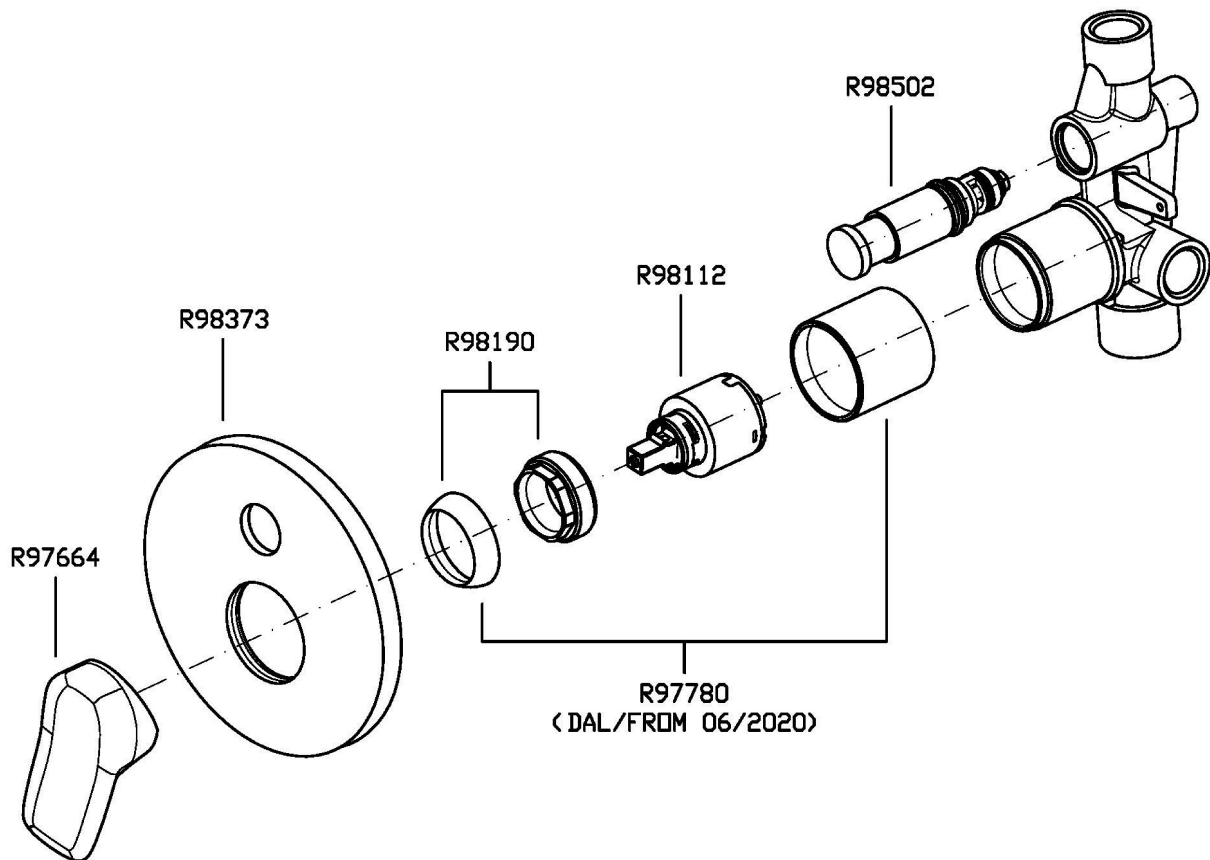

BRIM

ZBR127

Miscelatore monocomando incasso vasca-doccia. / Built-in single lever bath-shower mixer.

Miscelatore monocomando incasso vasca-doccia, con deviatore.

Built-in single lever bath-shower mixer with diverter.

R99684

Parte incasso. / Built-in part.

Finiture / Finishes

 Cromo / Chrome

 C3
Nickel Spazzolato / Brushed
Nickel

 N1
Nero Opaco Goffrato / Embossed
Matt Black

BRIM

ZBR127

Disegno Complessivo / Overall Drawing

BRIM

ZBR127

Esplosi / Exploded

BRIM

ZBR127

Portate / Flowrates (lt/min)

PRESSIONE PRESSURE	1 BAR	2 BAR	3 BAR	4 BAR	5 BAR
USCITA PRIMARIA PRIMARY OUTLET <i>P1</i>	15	21	26	30	34
USCITA SECONDARIA SECONDARY OUTLET <i>P2</i>	13	18	21	26	30
<i>P3</i>					
<i>P4</i>					
<i>P5</i>					

BRIM

ZBR127

Pesi e Misure / Weights and Sizes

Peso (Kg) Weight (lb)	0,71 (Kg)	1,57 (lb)
Volume test (dc3) - (in3)	3,32 (dc3)	202,60 (in3)
h (mm) - (in)	93,00 (mm)	3,66 (in)
L1 (mm) - (in)	162,00 (mm)	6,38 (in)
L2 (mm) - (in)	220,00 (mm)	8,66 (in)